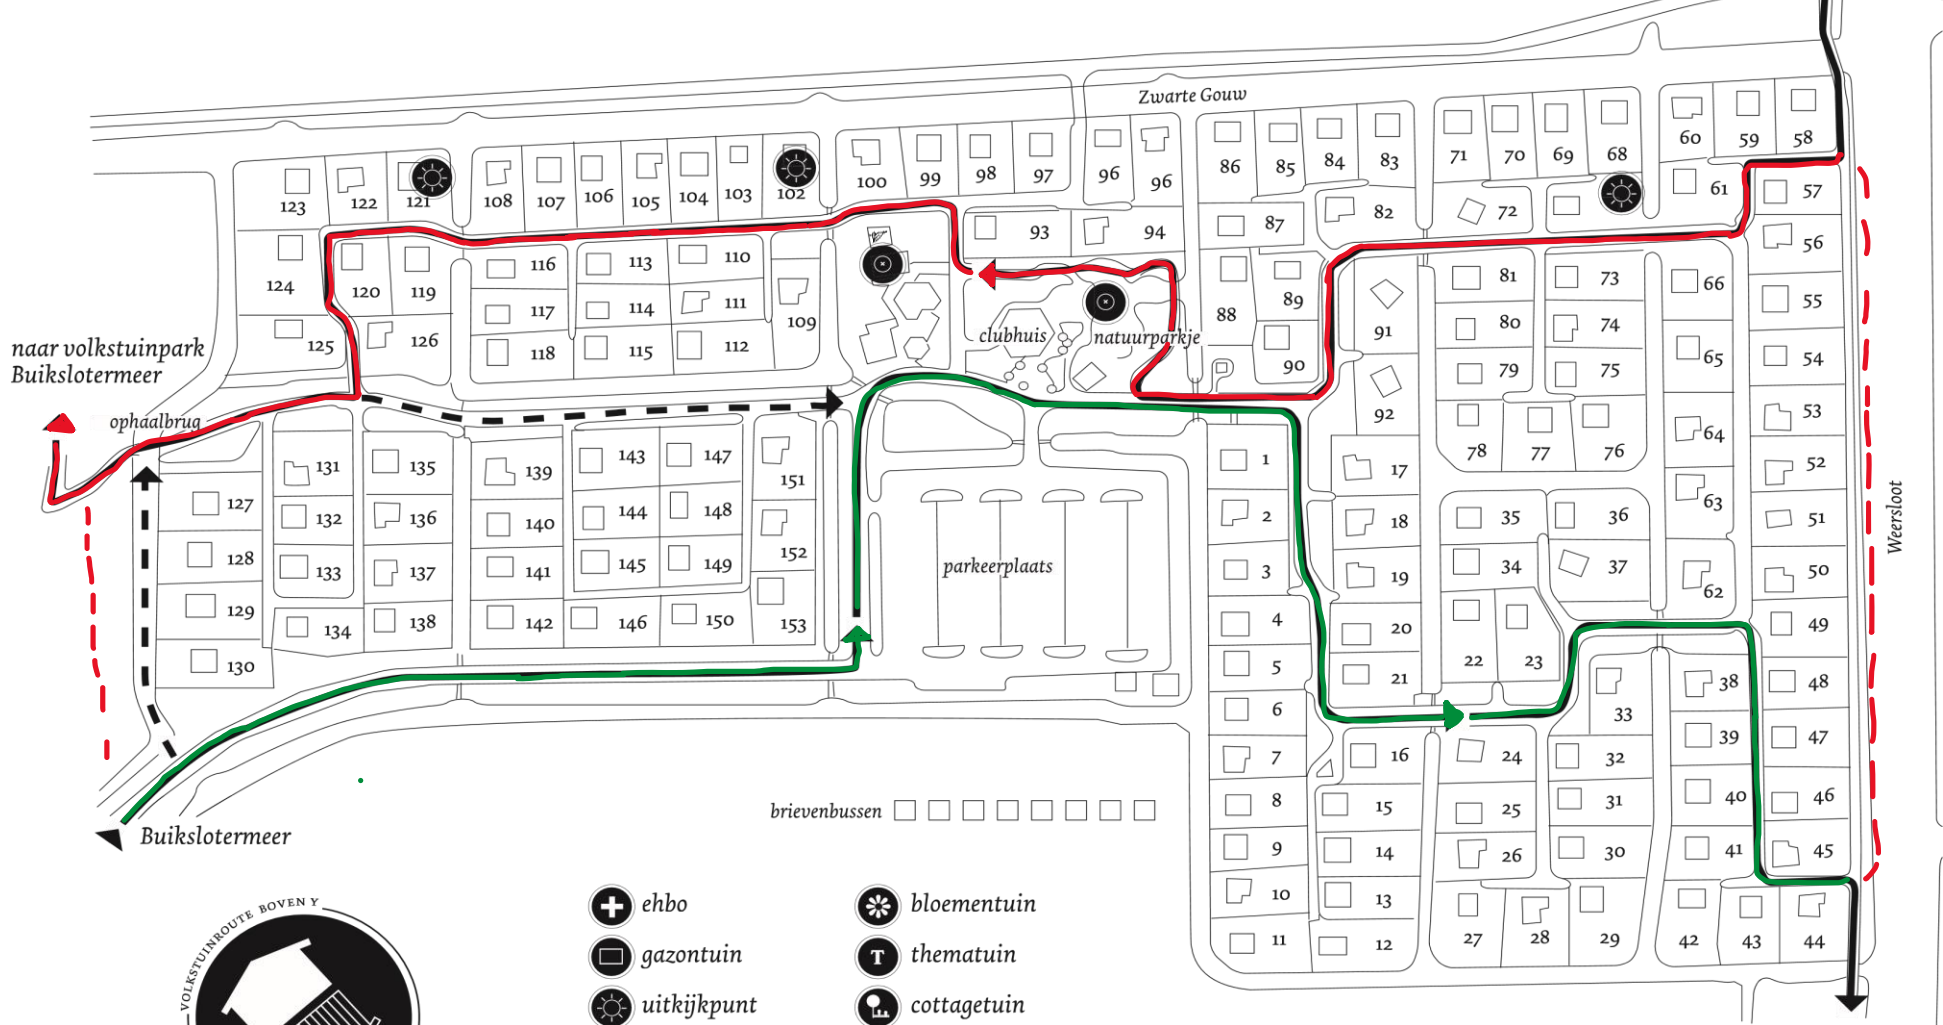

VOLKSTUINPARK DE MOLEN

Komend van volkstuinpark Tuinwijk

naar volkstuinpark Buikslotermeer

ophaalbrug

Buikslotermeer

parkeerplaats

Zwarte Gouw

Weersloot

naar volkstuinpark Wijkergouw

brievenbussen

- ehbo
- gazontuin
- uitkijkpunt
- bijzondere tuinhuis
- vijvertuin
- groentetuin
- bloementuin
- thematuin
- cottagetuin
- landschapstuin
- bezienswaardigheid
- speciale projecten